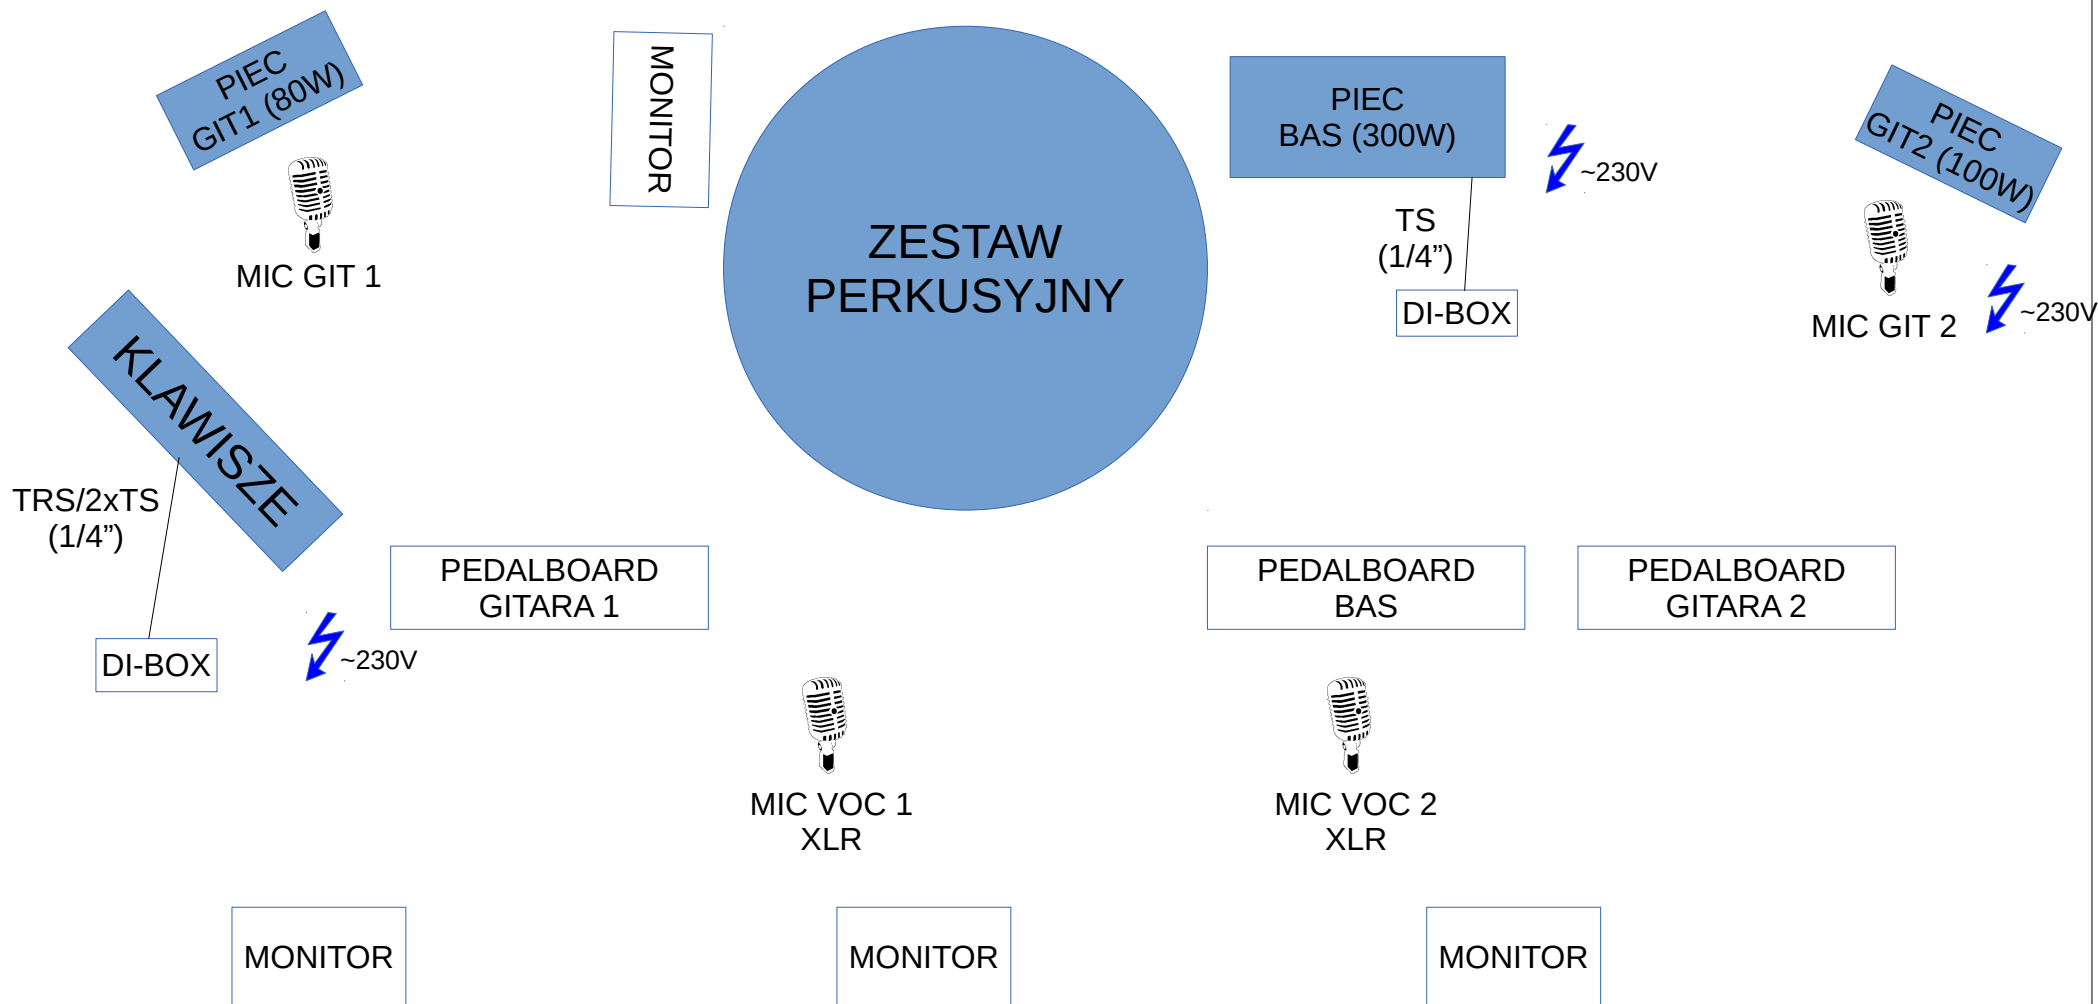

# DUST BOWL – PLAN TECHNICZNY SCENY

ZESPÓŁ ZAPEWNIĄ WŁASNE:

- PIECE
- INSTRUMENTY
- PEDALBOARDY
- ZESTAW PERKUSYJNY

Wszelkie wątpliwości prosimy kierować na adres: [kontakt@dustbowl.pl](mailto:kontakt@dustbowl.pl)